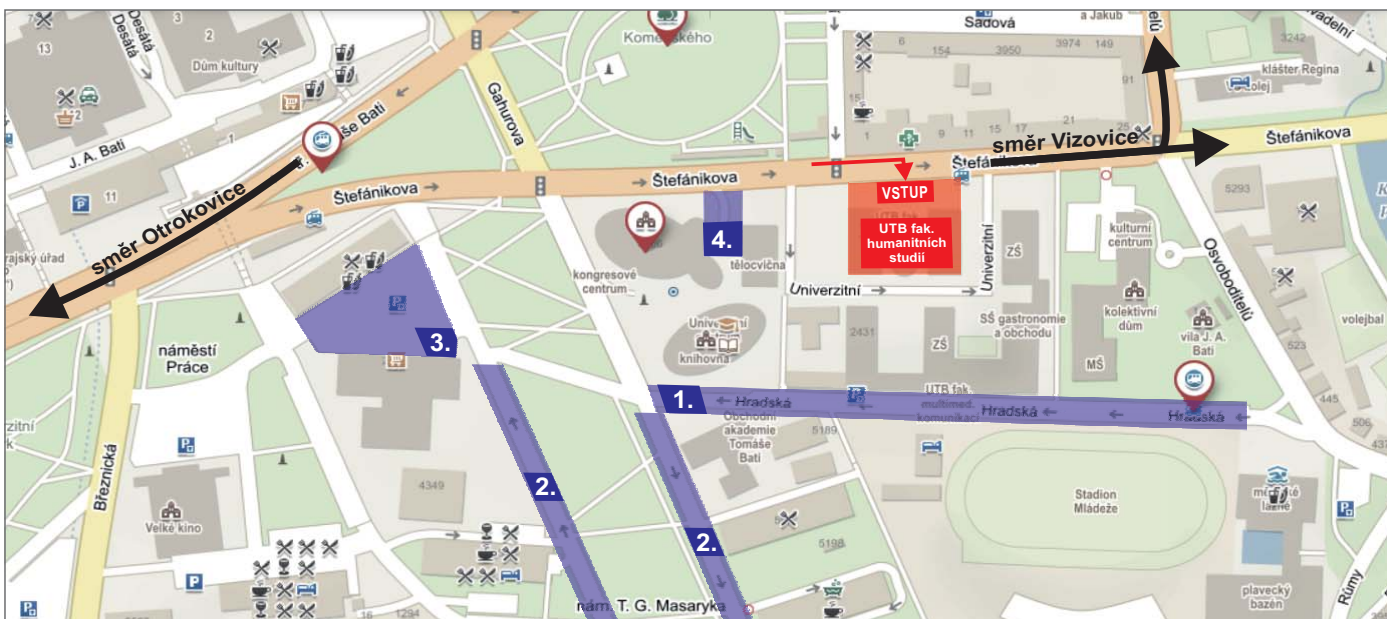

v sobotu 12. března 2022 od 9:30 ve Zlíně

V tomto roce proběhne školení stejně jako v minulém roce v prostorách UTB - Fakulta humanitních studií na ulici Štefánikova ve Zlíně.

Parkování / viz. mapa

1. ulice Hradská (jednosměrná ulice)

2. komunikace podél náměstí T. G. Masaryka (jednosměrné ulice)

3. parkoviště u OD Prior

4. parkoviště pod Kongresovým centrem (podzemní garáže)

Program: (aula 106)

10:00 - Zahájení

10:10 - Zhodnocení minulé sezóny